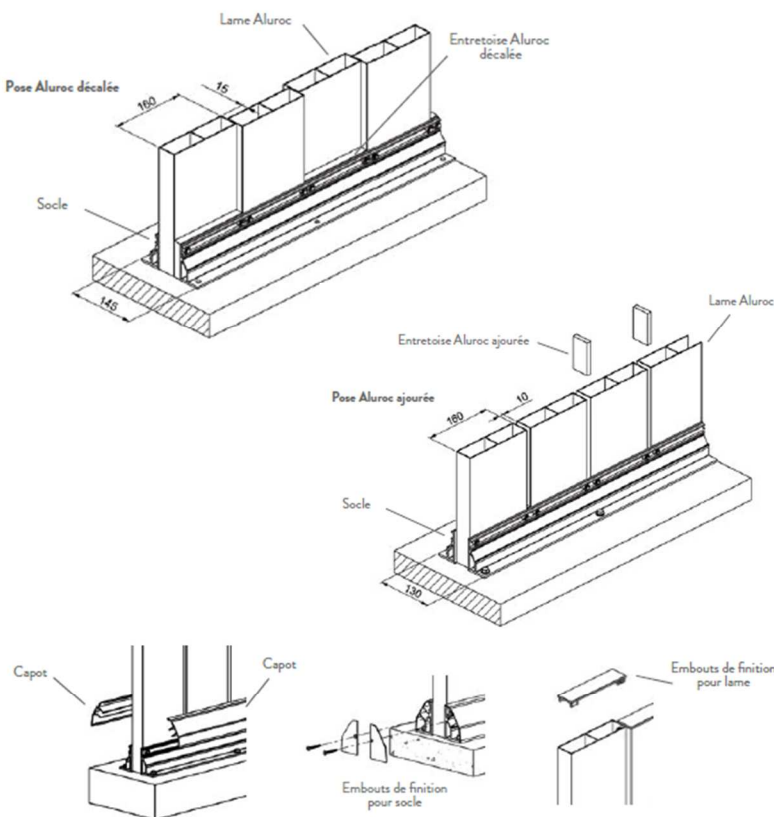

POINTS FORTS

Gamme innovante :
clôture sans poteau

Style contemporain et épuré

Gamme modulable :
ajourée ou décalée

Livrable sous 15 jours ouvrés

Clôture 2 en 1 :

Version ajourée : entretoise de 10 mm entre les lames

Version décalée : entretoise de 15 mm alternée entre les lames

Composition :

Lame aluminium extrudée, épaisseur 1,8 mm

Dimensions lames :

L. 160 mm x P. 40 mm

H 1 000 mm ou 1 800 mm pose sur socle ou à sceller

H 2 300 mm pose à sceller

Socle :

Modèle ajouré : socle de 1 020 mm & 2 040 mm

Modèle décalé : socle de 960 mm & 1 920 mm

Coloris : Gris 7016 T

NEW!

RAL 7016
texturé

100%
aluminium