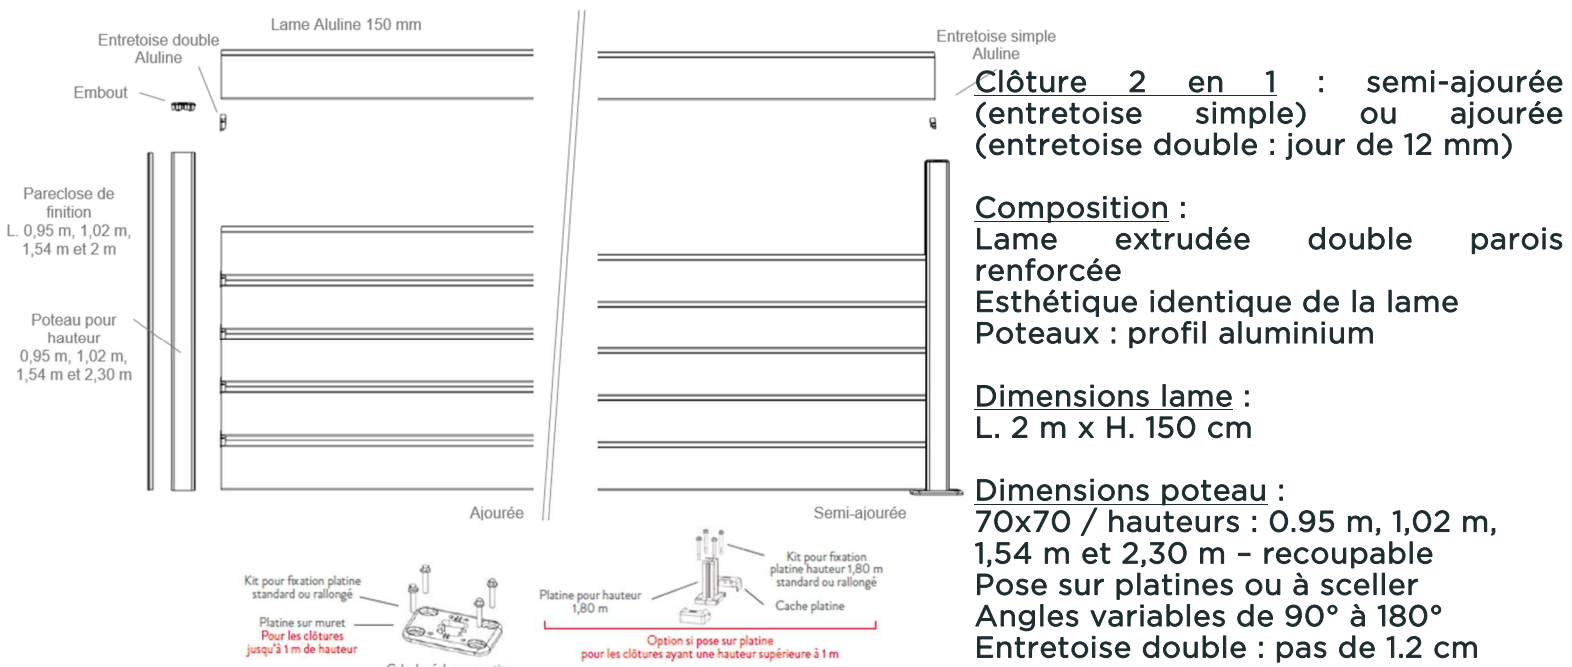

POINTS FORTS

- Clôture ultra-rigide
- Style épuré et contemporain
- Clôture mixte :
  Semi-ajourée et/ou ajourée
- Gamme adaptée aux régions venteuses
- Portails & portillons assortis
- Livrable sous 15 jours ouvrés

Portail & Portillon assortis