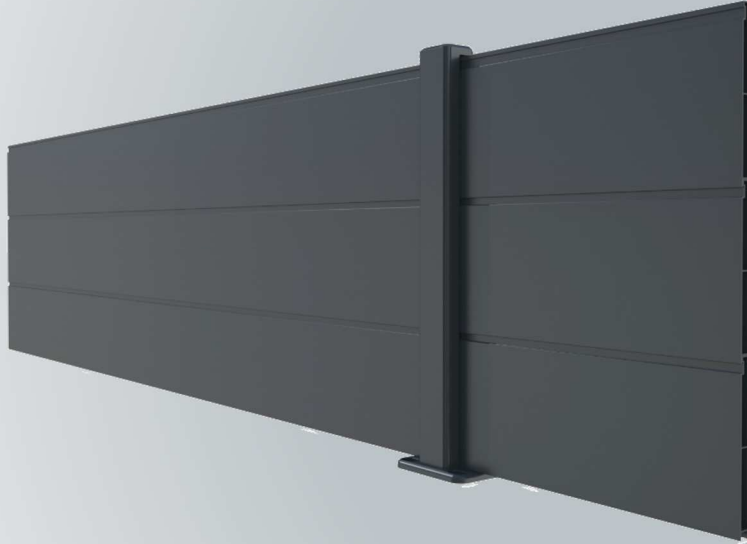

## POINTS FORTS

- Clôture ultra-rigide
- Style épuré et contemporain
- Hauteur clôture modulable
- Esthétique lame large
- Portails & portillons assortis
- Livrable sous 15 jours ouvrés

Lame Aluline 210 mm

Embout

Pareclose de finition  
L. 1,02 m, 1,54 m et 2 m

Poteau pour hauteur  
1,02 m, 1,54 m et  
2,30 m

### Composition :

Lame extrudée double parois renforcée

Esthétique identique de la lame

Poteaux : profil aluminium

### Dimensions poteau :

70x70 / hauteurs : 1,02 m ; 1,54 m et 2,30 m - recoupable

Pose sur platines ou à sceller

Angles variables de 90° à 180°

Kit pour fixation platine standard ou rallongé

Platine sur muret  
Pour les clôtures jusqu'à 1 m de hauteur