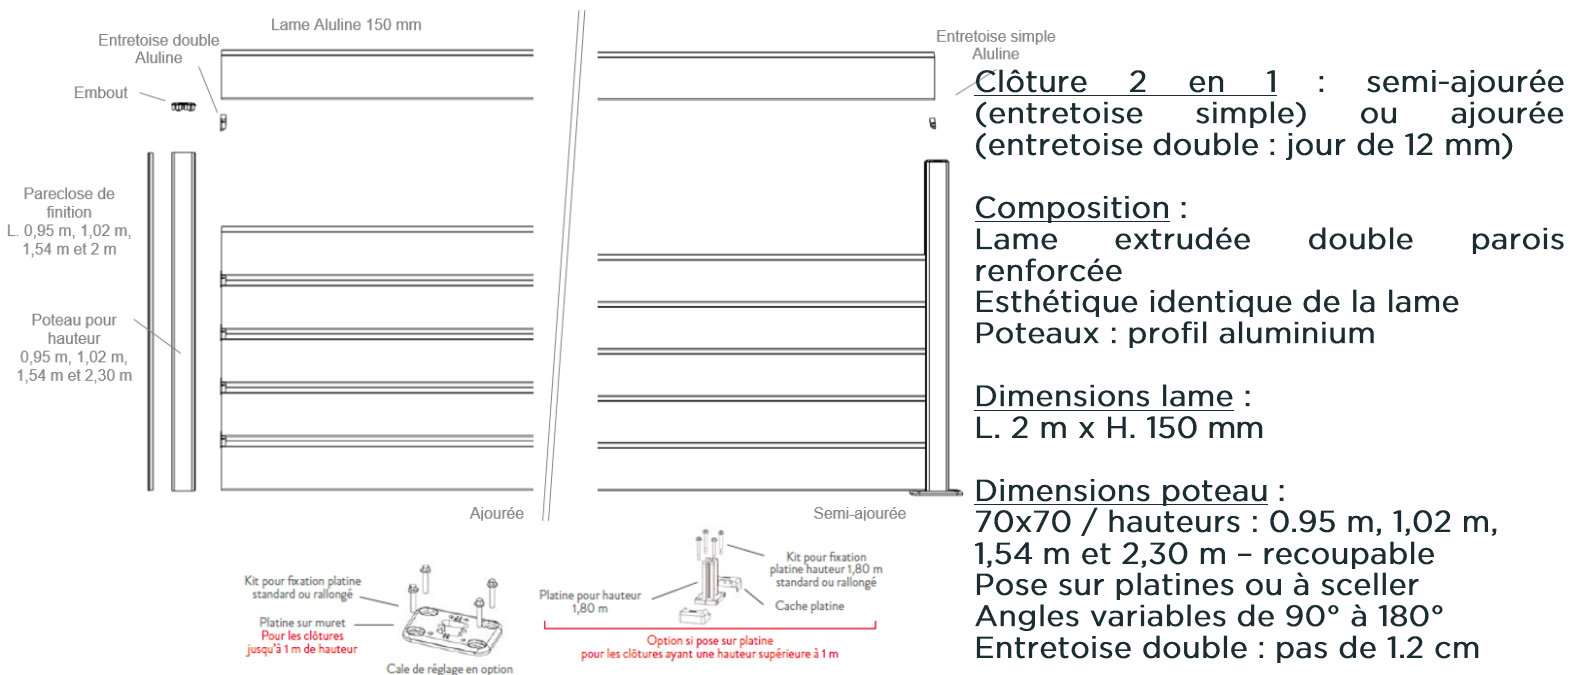

## POINTS FORTS

- Clôture ultra-rigide
- Style épuré et contemporain
- Clôture mixte :  
Semi-ajourée et/ou ajourée
- Gamme adaptée aux régions venteuses
- Portails & portillons assortis
- Livrable sous 15 jours ouvrés

## POINTS FORTS

- Clôture ultra-rigide
- Style épuré et contemporain
- Hauteur clôture modulable
- Esthétique lame large
- Portails & portillons assortis
- Livrable sous 15 jours ouvrés

Lame Aluline 210 mm

### Dimensions lame :

L. 2 m x H. 210 mm

### Dimensions poteau :

70x70 / hauteurs : 1,02 m ; 1,54 m et 2,30 m – recoupable

Pose sur platines ou à sceller

Angles variables de 90° à 180°