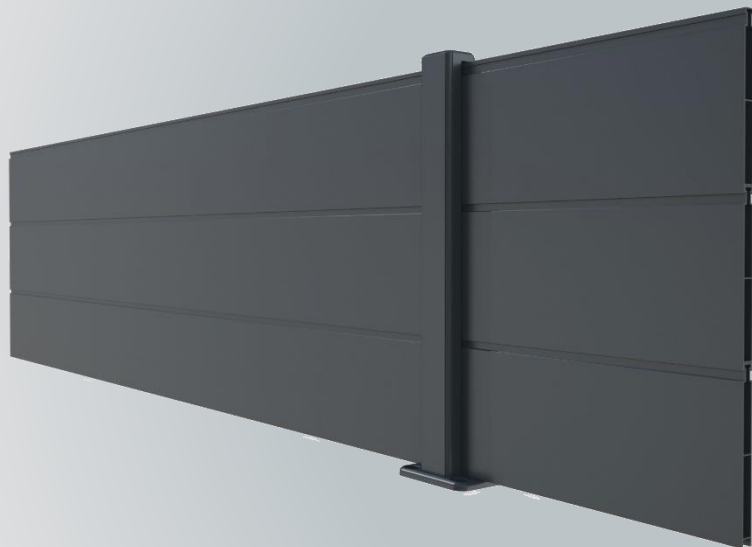

## POINTS FORTS

- Clôture ultra-rigide
- Style épuré et contemporain
- Hauteur clôture modulable
- Esthétique lame large
- Portails & portillons assortis
- Livrable sous 15 jours ouvrés

Lame Aluline 210 mm

### Composition :

Lame extrudée double parois renforcée

Esthétique identique de la lame

Poteaux : profil aluminium

### Dimensions poteau :

70x70 / hauteurs : 1,02 m ; 1,54 m et 2,30 m – recoupable

Pose sur platines ou à sceller

Angles variables de 90° à 180°