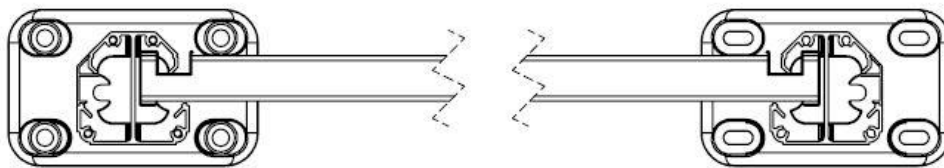

REPLISSAGE PANNEAU DECORATIF NOTICE DE POSE

Cette notice s'applique aussi bien pour
des panneaux décoratifs horizontaux
que pour des panneaux verticaux

Entraxe poteaux pour panneau horizontal

Entraxe poteaux pour panneau vertical

Clipper les 2 profils PVC de chaque côté du panneau

Vue de dessus

Si platine PL18, recouper le panneau en partie basse de 20mm sur 145mm de chaque côté.

Panneau + profil PVC