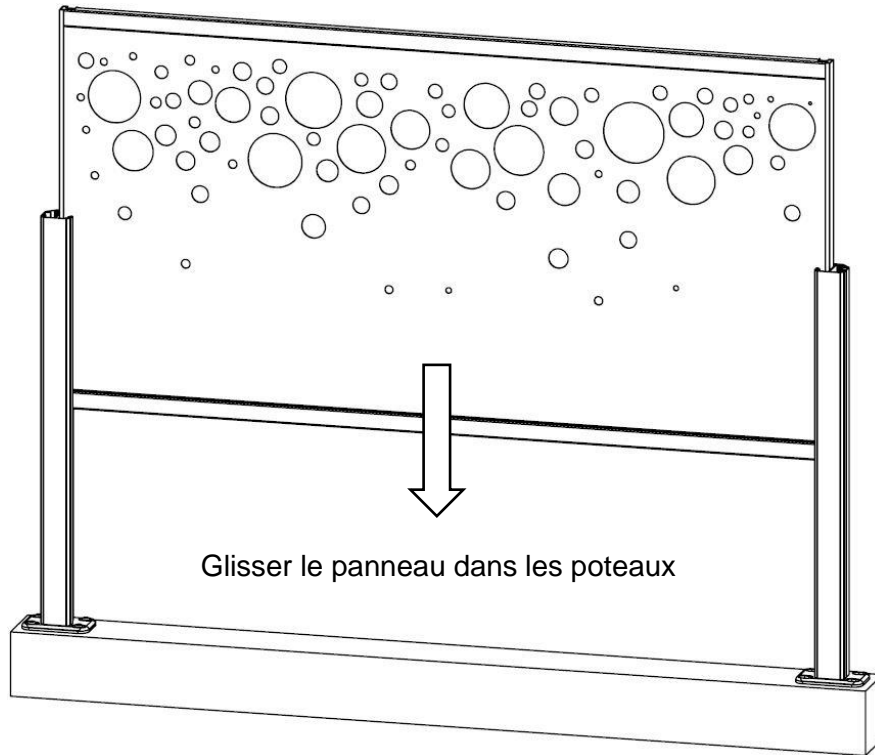

REPLISSAGE PANNEAU DECORATIF NOTICE DE POSE

Cette notice s'applique aussi bien pour
des panneaux décoratifs horizontaux
que pour des panneaux verticaux

Entraxe poteaux pour panneau horizontal

Entraxe poteaux pour panneau vertical

Clipper les 2 profils PVC de chaque côté du panneau

Vue de dessus

Si platine PL18, recouper le panneau en partie basse de 20mm sur 145mm de chaque côté.

Panneau + profil PVC