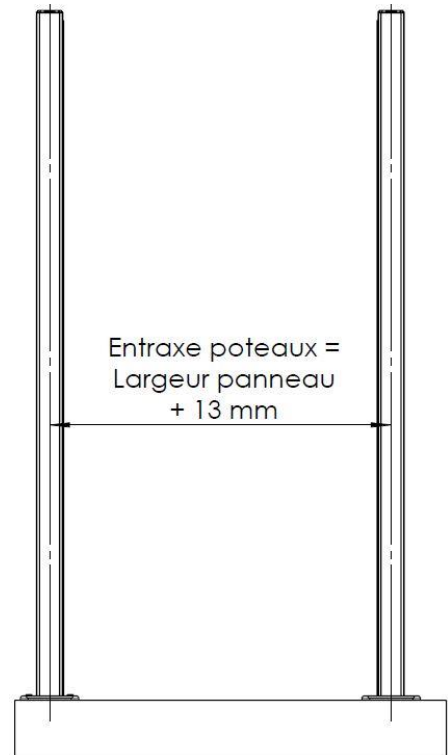

REPLISSAGE PANNEAU DECORATIF NOTICE DE POSE

Cette notice s'applique aussi bien pour
des panneaux décoratifs horizontaux
que pour des panneaux verticaux

Entraxe poteaux pour panneau horizontal

Entraxe poteaux pour panneau vertical

Clipper les 2 profils PVC de chaque côté du panneau

Vue de dessus

Si platine PL18, recouper le panneau en partie basse de 20mm sur 145mm de chaque côté.

Panneau + profil PVC