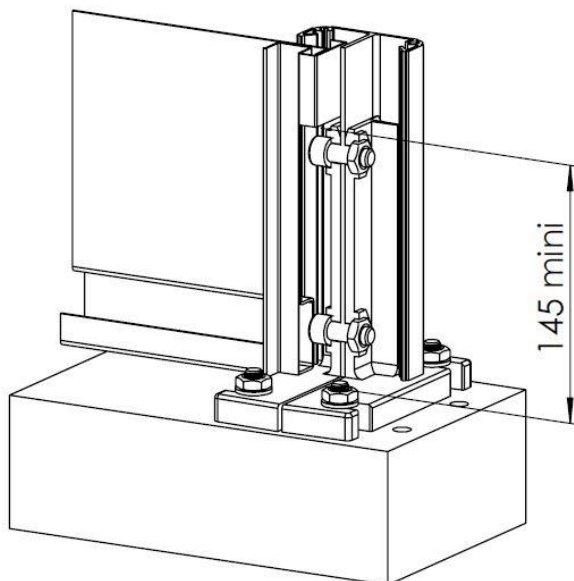

Clipper les 2 profils PVC de chaque côté du panneau

Vue de dessus

Si platine PL18, recouper le panneau en partie basse de 20mm sur 145mm de chaque côté.

Panneau + profil PVC