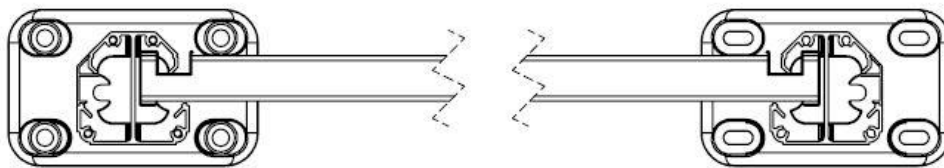

## REPLISSAGE PANNEAU DECORATIF NOTICE DE POSE

Cette notice s'applique aussi bien pour  
des panneaux décoratifs horizontaux  
que pour des panneaux verticaux

Panneau  
vertical

**Entraxe poteaux pour panneau horizontal**

**Entraxe poteaux pour panneau vertical**

Clipper les 2 profils PVC de chaque côté du panneau

Vue de dessus

Si platine PL18, recouper le panneau en partie basse de 20mm sur 145mm de chaque côté.

Panneau + profil PVC