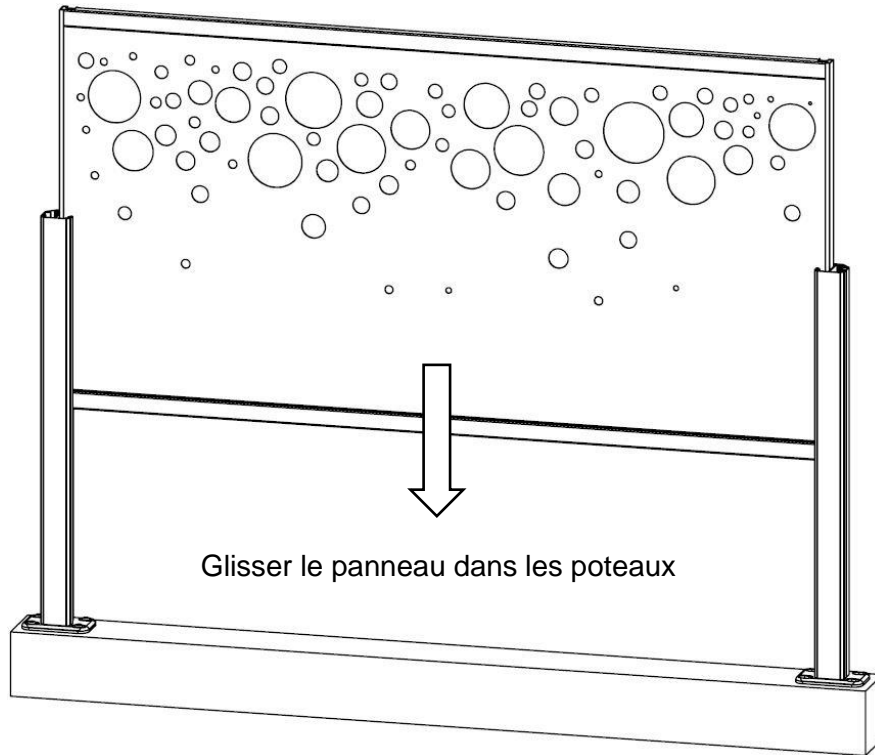

## REPLISSAGE PANNEAU DECORATIF NOTICE DE POSE

Cette notice s'applique aussi bien pour  
des panneaux décoratifs horizontaux  
que pour des panneaux verticaux

Panneau  
vertical

**Entraxe poteaux pour panneau horizontal**

**Entraxe poteaux pour panneau vertical**

Clipper les 2 profils PVC de chaque côté du panneau

Vue de dessus

Si platine PL18, recouper le panneau en partie basse de 20mm sur 145mm de chaque côté.

Panneau + profil PVC