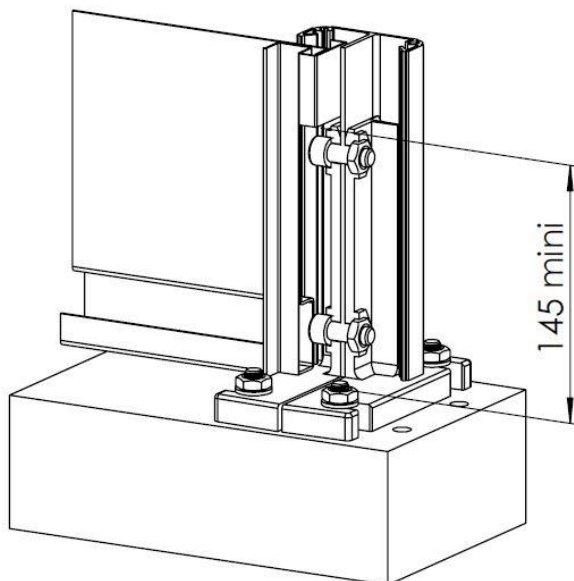

**Entraxe poteaux pour panneau vertical**

Clipper les 2 profils PVC de chaque côté du panneau

Vue de dessus

Si platine PL18, recouper le panneau en partie basse de 20mm sur 145mm de chaque côté.

Panneau + profil PVC