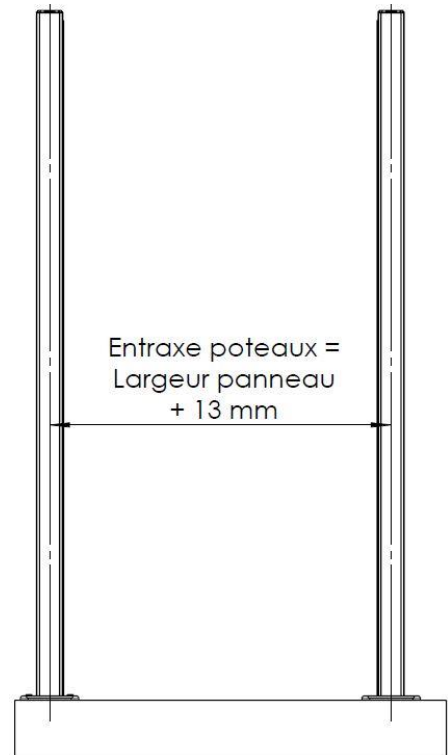

## REPLISSAGE PANNEAU DECORATIF NOTICE DE POSE

Cette notice s'applique aussi bien pour  
des panneaux décoratifs horizontaux  
que pour des panneaux verticaux

Panneau  
vertical

**Entraxe poteaux pour panneau horizontal**

**Entraxe poteaux pour panneau vertical**

Clipper les 2 profils PVC de chaque côté du panneau

Vue de dessus

Si platine PL18, recouper le panneau en partie basse de 20mm sur 145mm de chaque côté.

Panneau + profil PVC