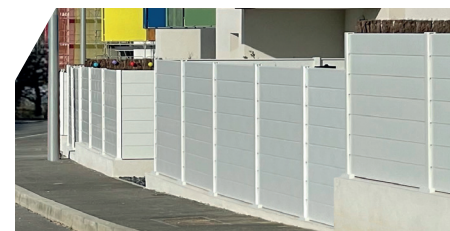

SEMI-AJOURÉE OU AJOURÉE	pour laisser passer le vent sans être vu.	
	pour laisser passer le vent et la lumière !	
	Hauteur lame	Gamme
Lame simple paroi pour une clôture économique et fonctionnelle.	15 cm	ALUJOUR / gamme ÉCONOMIQUE
Lame double paroi vous garantit le même rendu à l'intérieur qu'à l'extérieur.	15 cm	ALULINE / gamme PREMIUM

ALUCLIN / ALUCLIN XL / ALULAM / ALUJOUR version semi-ajourée

ALUCLIN

/ LE PANNEAU PLEIN À L'EFFET PERSIENNÉ

ALUCLIN XL

/ LE PANNEAU PLEIN À L'EFFET PERSIENNÉ EXTRA-LARGE

ALU20

/ LA LAME GRANDE DIMENSION ÉCONOMIQUE ET LÉGÈRE