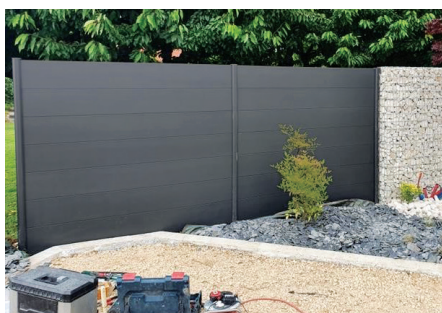

... ET ON VOUS ACCOMPAGNE

TOUT AU LONG DES ÉTAPES DE VOTRE PROJET

/ 1 Je contacte ma mairie pour connaître les réglementations en vigueur dans ma commune (PLU).

/ 2 Je sélectionne la clôture répondant à mes besoins en m'inspirant des photos de réalisations sur le site aluclos.com

/ 3 J'estime mon projet auprès de mon distributeur ou à l'aide du configurateur en ligne ALUCLOS®.

/ 4 Une fois ma clôture commandée et livrée sur le point de vente, je l'installe moi-même ou je fais appel à un professionnel.

/ 5 Je profite de mes extérieurs en toute sérénité !

SUPPORT TECHNIQUE ALUCLOS®
02 52 60 56 79

Du lundi au jeudi
8h - 12h / 13h30 - 17h
Le vendredi
8h - 12h / 13h30 - 16h

/ LES + ALUCLOS®

- / SANS ENTRETIEN
- / DIMENSIONS AJUSTABLES
- / ASSEMBLAGE RAPIDE SANS PERÇAGE, NI VISSAGE
- / PRODUIT ADAPTABLE À TOUT TYPE DE TERRAIN
- / LAMES ET PANNEAUX FACILEMENT INTERCHANGEABLES
- / UNE PERSONNALISATION À L'INFINI !